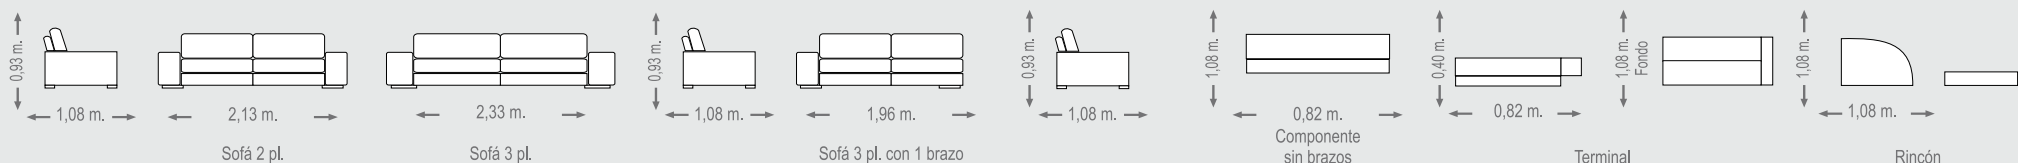

## CARACTERÍSTICAS TÉCNICAS

El sofá Nizza de Divatto, está fabricado en madera con una suspensión elástica de 1ª Calidad, los asientos están rellenos de espuma de 30 kgs. y los respaldos de espuma de 20 Kgs. super suave, ambos forrados con fibra de 1ª calidad. Las almohadas, respaldos y asientos de este sofá son desenfundables.