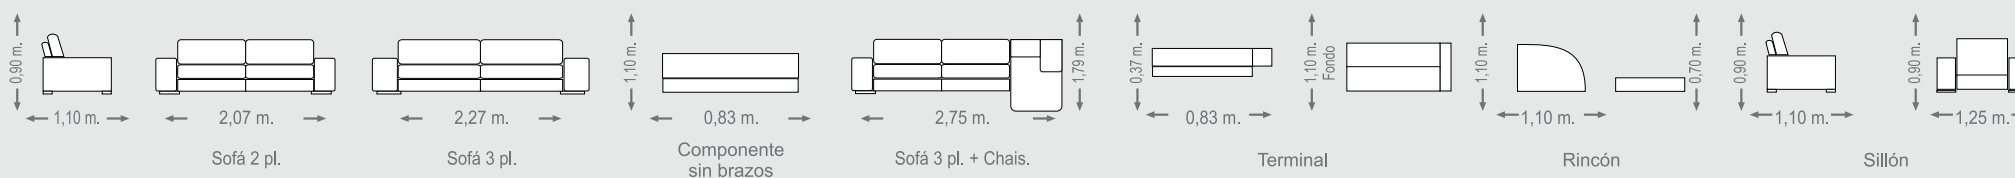

DIVATTO
ADAGGIO

CARACTERÍSTICAS TÉCNICAS

El sofá Adaggio de Divatto está fabricado en madera con una suspensión elástica de 1ª Calidad. Los asientos están rellenos de espuma de 30 kgs. y los respaldos con espuma de 20 Kgs. super suave, ambos forrados con fibra de 1ª calidad. Las almohadas, respaldos y asientos son desenfundables.