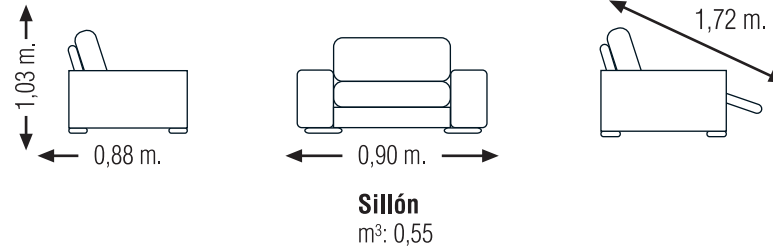

MEDIDAS

Mod. YORK

DV
DIVATTO[®]
CONFIANZA DE MARCA

EL Modelo York, es una butaca de diseño sobrio y de gran amplitud; dos cualidades que lo hacen ser de gran atractivo, para un cliente que exige la mayor comodidad a su alcance.

"DETALLES ESTUDIADOS"

CARACTERÍSTICASTÉCNICAS

- Sillón reclinable con palanca manual
- Pared "cero": no necesita separarse de la pared para su reclinación

Opciones:

- Sistema giratorio y basculante
- Sistema eléctrico de reclinación
- Sistema eléctrico de reclinación + puesta en pie