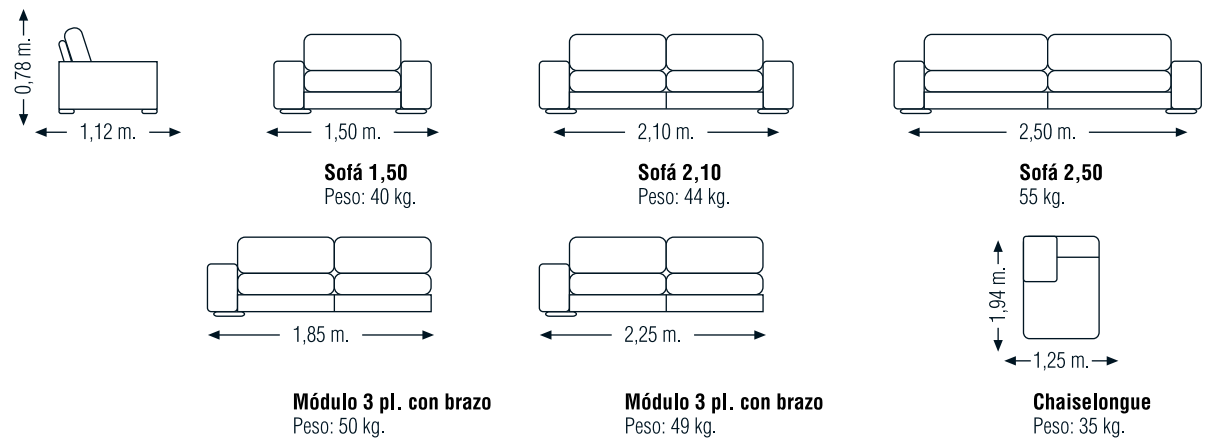

MEDIDAS

Mod. VULCANO

DV
DIVATTO
CONFIANZA DE MARCA

El Modelo Vulcano, tratado con un concepto vanguardista, aúna la fuerza de su presencia con el encanto, que invita a descansar en un sofá único, exclusivo y de gran calidad. Revestido en piel espesorada de primera calidad. Brazos desmontables y almohada de asientos y respaldos desenfundables. Hacen de esta pieza un valor seguro que apuesta por lo práctico, realzando la sutileza y la elegancia.

"EL ÉXITO SE OBTIENE DE UN PENSAMIENTO CONSTANTE, DE UN ESFUERZO PERMANENTE, DE LA IDEA CLARA DE LO QUE SE QUIERE LLEGAR A SER"

CARACTERÍSTICASTÉCNICAS

- Estructura en madera.
- Suspensión asientos elástica 1ª calidad.
- Asientos y respaldos rellenos de fibra con mezcla de látex.
- Almohadas de asientos y respaldos desenfundables.
- Los brazos son desmontables.