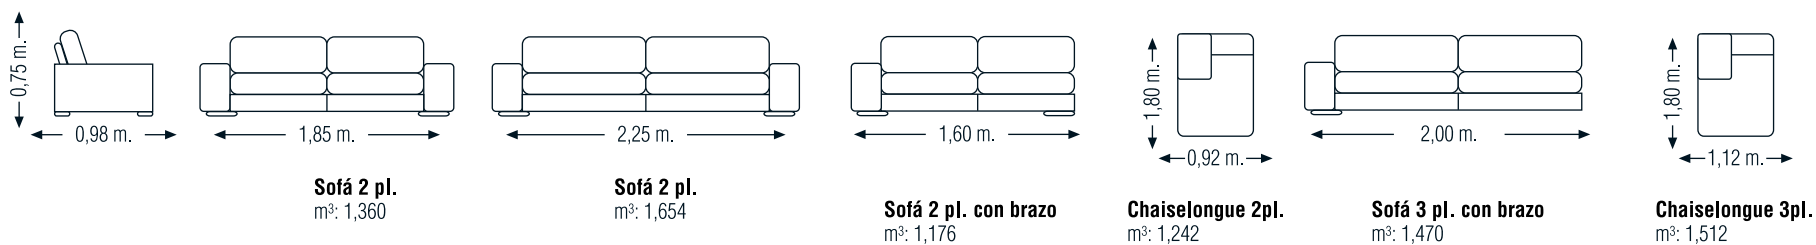

MEDIDAS

Mod. VENETTO

DIVATTO
CONFIANZA DE MARCA

El Modelo Venetto, es el claro ejemplo del equilibrio simétrico en toda su composición. El nuevo modelo, es una propuesta contemporánea de corte vanguardista, especial tanto para ambientes pequeños como espaciosos. Con una línea joven, asientos ergonómicos y confortables, hacen que el Venetto seduzca a los amantes de las líneas rectas de aspecto minimalista.

"FUENTE DE INSPIRACIÓN"

CARACTERÍSTICASTÉCNICAS

- Estructura de madera maciza y aglomerado de madera.
- Suspensión: Cintas N.E.A. (10 años de garantía).
- Espuma de alta resistencia de 35 kg. de densidad y forrados con fibra de 1ª calidad.