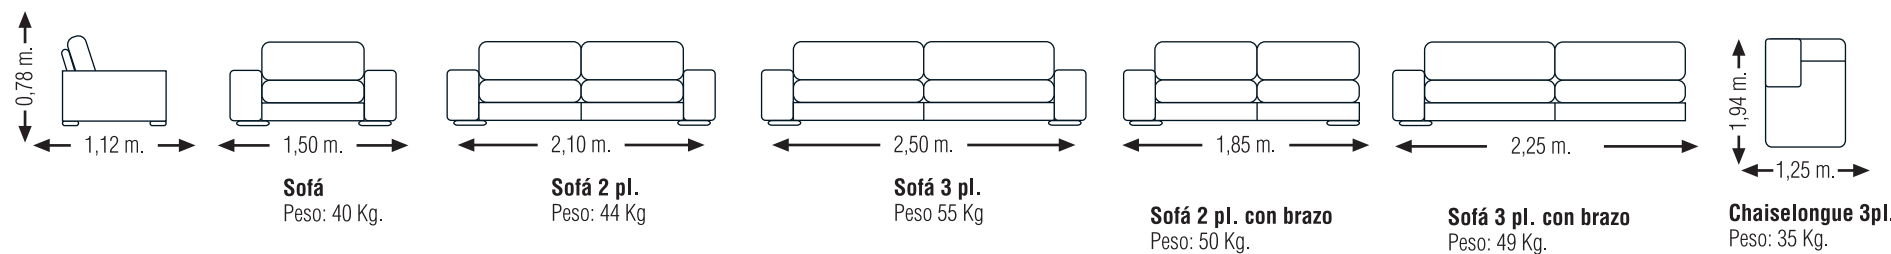

MEDIDAS

Mod. VATTO

DIVATTO
CONFIANZA DE MARCA

El modelo Vatto es un diseño de sofá moderno, adaptado a las nuevas tendencias que contrastan y combinan la piel y el acero, para hacer que cada pieza gane en frescura y diseño.

"CREATIVIDAD GENUINA: FUSIÓN ENTRE TRADICIÓN E INNOVACIÓN."

CARACTERÍSTICASTÉCNICAS

- Estructura de madera recubierta de espuma de poliuretano
- Suspensión elástica NEA de 80mm, garantizada por 10 años
- Cojines de asiento de espuma SP30 densidad 30 Kg
- Cojines de respaldo 100% fibra
- Riñoneras abatibles
- Patas cromadas