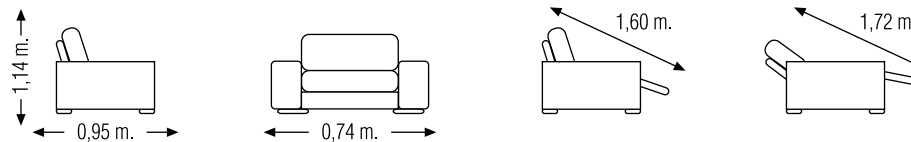

MEDIDAS

Sillón
m³: 0,65

Mod. **VARY**

DIV
DIVATTO®

EL Modelo Vary, es un sillón-relax eléctrico con control independiente para reclinación de respaldo y reposapiés, cuya principal función es ofrecer un descanso y confort absoluto, mediante un sistema de masaje múltiple, con programa automático de tres niveles de intensidad y presión.