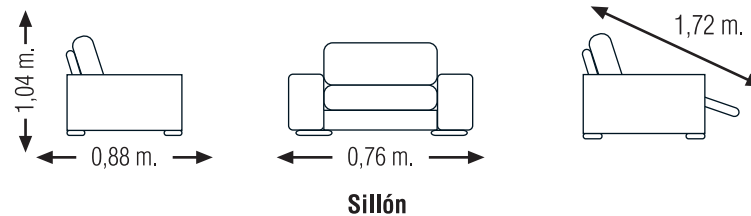

MEDIDAS

Mod. TOP

DIVATTO[®]
CONFIANZA DE MARCA

El modelo de sillón-relax Top, es un diseño moderno dotado de cualidades que le imprimen un extraordinario confort, gracias a su mecanismo reclinable en el respaldo y apoyapies de salida automática que proporcionarán un mejor descanso.

"MOMENTOS ESPECIALES, TIEMPOS...DIVATTO"

CARACTERÍSTICASTÉCNICAS

- Incorpora mecanismo relax de tres posiciones.
- Cabezal multiposicional.