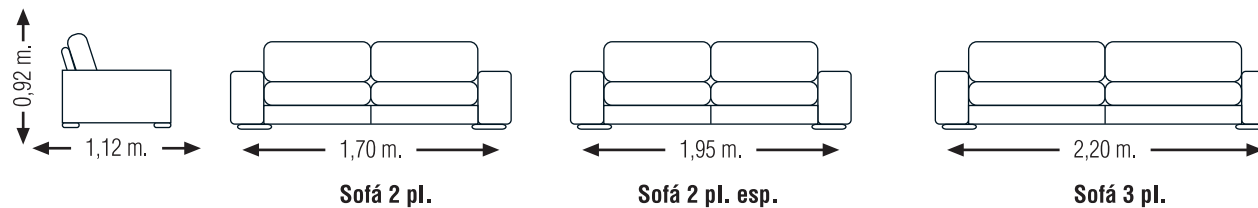

MEDIDAS

Mod. TAVARO

DIV
DIVATTO[®]
CONFIANZA DE MARCA

El modelo Tavano, es un diseño moderno especialmente indicado para ganar partido al espacio y distribuirlo con toda la elegancia y la gracia que ofrece su estilo.

Un sofá que garantiza el sello personal de ser un Divatto.

"ESTAR AL DÍA... LA TENDENCIA DE NUEVOS TIEMPOS."

CARACTERÍSTICASTÉCNICAS

- Suspensión elástica NEA de 80mm, garantizado por 10 años
- Cojines de respaldo recubiertos de poliéster suave densidad 32 kg
- Cojines de brazo rellenos de viruta de poliéster y pluma
- Cojines de asiento de poliéster suave densidad 32 Kg HQ
- Patas de aluminio