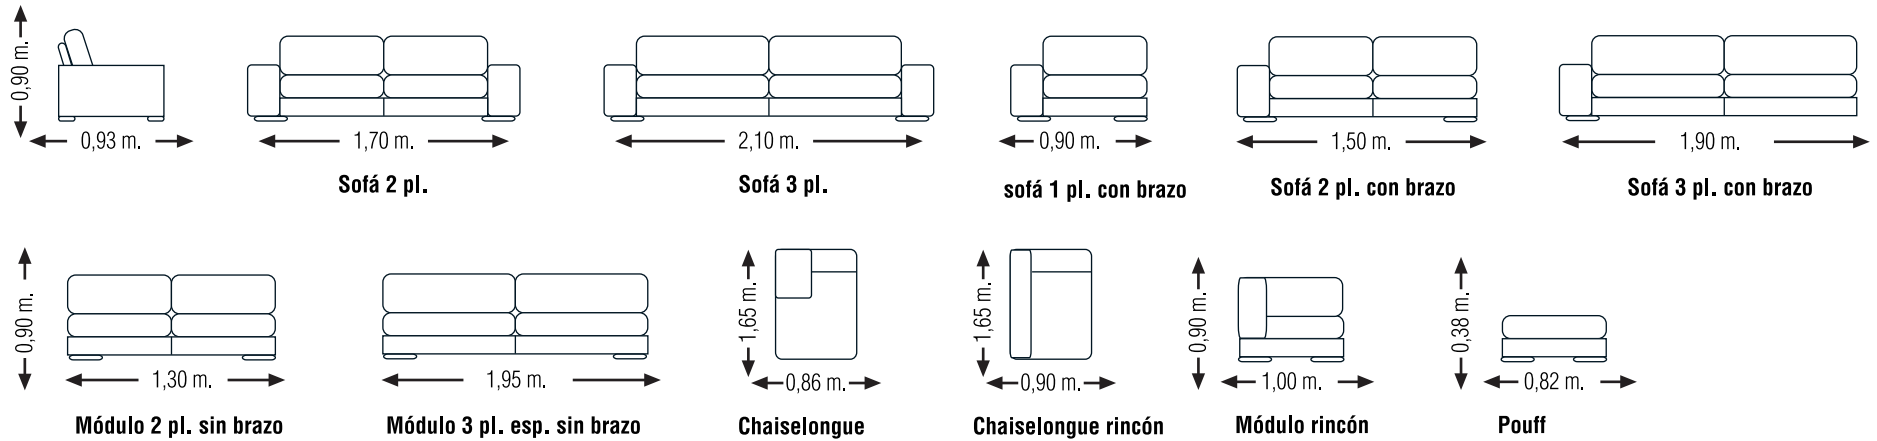

MEDIDAS

Mod. ROMA

DIVATTO
CONFIANZA DE MARCA

El modelo Roma, es un sofá de diseño Clásico como lo es la ciudad que le da nombre, Roma.

Un sofá muy confortable, de estructura equilibrada y revestido en piel seleccionada de primera calidad.

Un sofá sobrio que evoca desde la Tradición, la elegancia más clásica.

"DISFRUTAR DEL CONFORT ES AHORA, FÁCIL"

CARACTERÍSTICASTÉCNICAS

- Totalmente desenfundable.
- Mecanismo cabezal giratorio y zócalo de madera opcional
- Cincha N.E.A. garantizada por 10 años.

- Asiento de espuma de poliuretano de alta densidad revestidos de fibra autoligante.
- Respaldos de pluma combinada con fibra hueca.