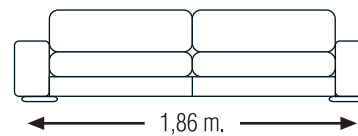

MEDIDAS

Sillón

Sofá 2 pl.

Sofá 3 pl.

Pouff

Mod. PRESTON

DIVATTO
CONFIANZA DE MARCA

El modelo de sillón Preston, es un diseño tapizado en piel envejecida y realizado en técnica capitoné de alta resistencia.

CARACTERÍSTICASTÉCNICAS

- Estructura de madera maciza, perfectamente atarugado, encolado y regresado.
- Muelles de zig-zag en asiento y en respaldos.
- Almohadas: goma de poliuretano de 35 Kg. en asiento revestido de funda rellena de pluma de oca y copos. Respaldo de goma de 32 Kg. especial.