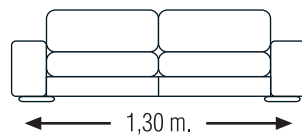

MEDIDAS

Sofá 2 pl.

Mod. PRESTON

DIVATTO
CONFIANZA DE MARCA

El modelo de sillón Preston, es un diseño tapizado en piel envejecida y realizado en técnica capitoné de alta resistencia.

CARACTERÍSTICASTÉCNICAS

- Estructura de madera maciza, perfectamente atarugado, encolado y regresado.
- Muelles de zig-zag en asiento y en respaldos.
- Almohadas: goma de poliuretano de 35 Kg. en asiento revestido de funda rellena de pluma de oca y copos. Respaldo de goma de 32 Kg. especial.