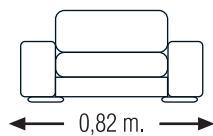

MEDIDAS

Sillón