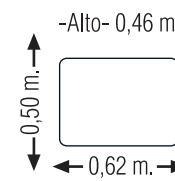

Pouff

Mod. PRESTON