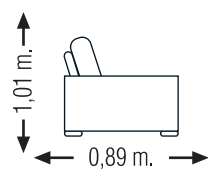

MEDIDAS

Sillón