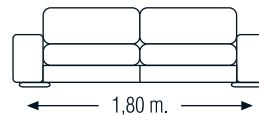

MEDIDAS

Sofá 2 pl.

Sofá 3 pl.

Mod. PARIS

DIVATTO
CONFIANZA DE MARCA

El Modelo Paris, es un diseño práctico que gracias a su reposacabezas le hará disfrutar de un completo relax en la parte cervical, sentada y respaldos.

Una estructura y diseño que combina a la perfección la maestría de unir líneas curvas y rectas.

Un nuevo Divatto con estilo Chic que hace honor a su nombre, Paris.

“LA PERFECCIÓN EN ESTADO PURO. EL TACTO MÁS SENSUAL DE LA PIEL, ESBOZADOS EN ESTE NUEVO MODELO.”

CARACTERÍSTICASTÉCNICAS

- Estructura de madera maciza y aglomerado de madera.
- Suspensión cinchas elásticas.
- Espuma de alta resistencia de 35Kg. / m3.