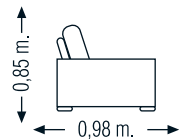

MEDIDAS

Sofá 2 pl.

Sofá 3 pl.

Mod. PARIS

DIVATTO
CONFIANZA DE MARCA

El Modelo Paris, es un diseño práctico que gracias a su reposacabezas le hará disfrutar de un completo relax en la parte cervical, sentada y respaldos.