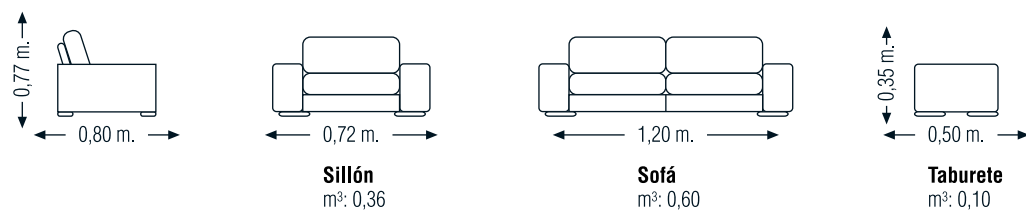

MEDIDAS

Mod. OSAKA

DIVATTO
CONFIANZA DE MARCA

EL Modelo Osaka, es una butaca de formas redondeadas y curvas, que aportan a este modelo un carácter moderno. Un diseño pensado para adaptarse a cualquier estilo. Un diseño con opción a cabecera reclinable, que podrá adaptar en función de sus necesidades.