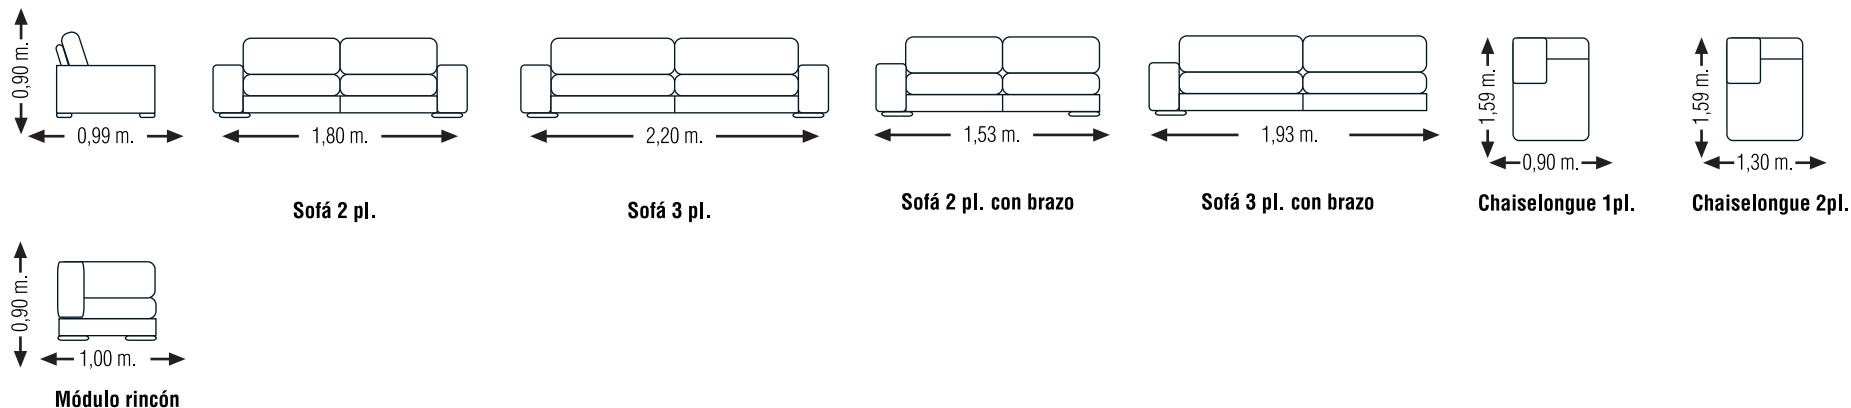

MEDIDAS

Mod. NIDO

DIVATTO
CONFIANZA DE MARCA

El modelo de sofá Nido, es un diseño vanguardista. Piel, tela y acero confeccionan este sofá que certifica un exclusivo diseño de sofisticadas líneas y que nos apremia ofreciéndonos confort.

"TODO UN SIGNO DE DISTINCIÓN ENMARCADO EN ESTE ESPECTACULAR ACABADO."

CARACTERÍSTICASTÉCNICAS

- Totalmente desenfundable.
- Brazos desmontables.
- Cincha N.E.A. garantizada por 10 años.
- Asiento de espuma de poliuretano de alta densidad revestidos de fibra autoligante.
- Respaldos de pluma combinada con fibra hueca.
- Incorpora mecanismos multiposicionales.