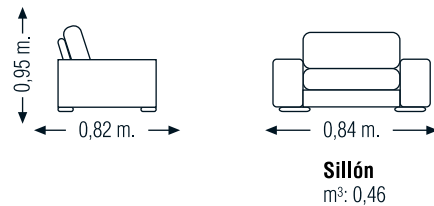

MEDIDAS

Mod. MONTANA

DIVATTO
CONFIANZA DE MARCA

EL Modelo Montana, es un diseño de butaca de línea sencilla, de gran confort y sinuosa belleza, gracias a su equipamiento en piel especialmente ideada para realzar esta pieza.