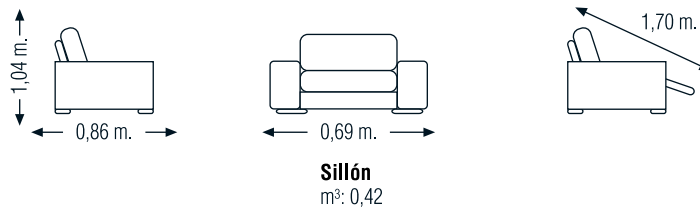

MEDIDAS

Mod. MILANO

DIVATTO
CONFIANZA DE MARCA

El Modelo Milano, es un diseño de sillón moderno concebido a través de la inspiración en la Capital que le da nombre, Milán. Un diseño de formas elegantes, destinado a ofrecer todas las posibilidades y cualidades que se le pueden pedir a un sillón-relax.