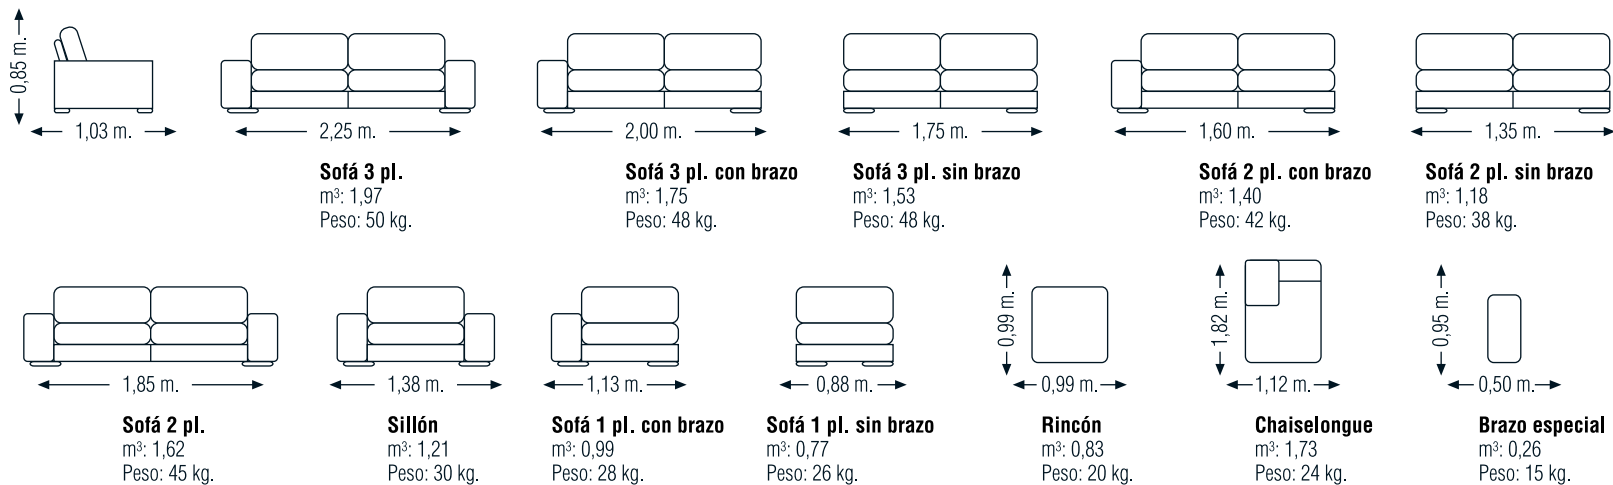

## MEDIDAS

## CARACTERÍSTICASTÉCNICAS

- Estructura madera.
- Asientos cincha elástica 1ª calidad.
- Espuma de 30 kg. en los asientos forrados con fibra 1ª calidad.
- Espuma de 25 kg. en respaldos, forrados con fibra 1ª calidad.
- Almohadas asientos y respaldos desenfundables.
- Mecanismo de cabezales incorporados en respaldos.