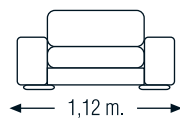

MEDIDAS

Sillón
m³: 1,07
Peso: 33 kg.

Sofá 2 pl.
m³: 1,67
Peso: 40 kg.

Sofá 3 pl.
m³: 1,96
Peso: 50 kg.

Mod. **LUCCAS**

DIVATTO
CONFIANZA DE MARCA

Luccas, toda una solución para renovar su salón, con el estilo y valores garantizados por una tradición artesana que permite múltiples combinaciones. Una oportunidad única para acercarnos al Diseño europeo.