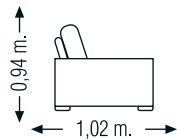

MEDIDAS

Sillón
m³: 1,07
Peso: 33 kg.

Sofá 2 pl.
m³: 1,67
Peso: 40 kg.

Sofá 3 pl.
m³: 1,96
Peso: 50 kg.

Mod. **LUCCAS**

DIVATTO
CONFIANZA DE MARCA

Luccas, toda una solución para renovar su salón, con el estilo y valores garantizados por una tradición artesana que permite múltiples combinaciones. Una oportunidad única para acercarnos al Diseño europeo.