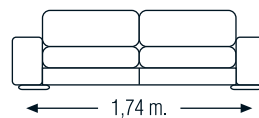

MEDIDAS

Sillón
m³: 1,07
Peso: 33 kg.

Sofá 2 pl.
m³: 1,67
Peso: 40 kg.

Sofá 3 pl.
m³: 1,96
Peso: 50 kg.

Mod. **LUCCAS**

DIVATTO
CONFIANZA DE MARCA

Luccas, toda una solución para renovar su salón, con el estilo y valores garantizados por una tradición artesana que permite múltiples combinaciones. Una oportunidad única para acercarnos al Diseño europeo.

"TODA UNA SEÑA DE IDENTIDAD PARA LOS QUE APUESTAN POR LA DISCRECCIÓN"

CARACTERÍSTICASTÉCNICAS

- Estructura en madera.
- Asientos con muelles Zig-Zag Onda ZZ (Nosat).
- Espuma de 30 kg. H.R. en los asientos, forrados con fibra 1ª calidad.
- Espuma de 25 kg. super suave en los respaldos forrados con fibra 1ª calidad.
- Almohadas asientos y respaldos desenfundables.