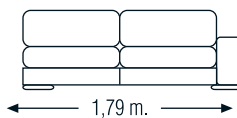

MEDIDAS

Sofá 2 pl.
m³: 1,70
Peso: 45 kg.

Sofá 3 pl.
m³: 1,99
Peso: 38 kg.

Módulo: m³: 1,46
2 plazas: 35 kg.

Módulo: m³: 1,75
3 plazas: Peso: 40 kg.

Chaiselongue
m³: 1,64
Peso: 32 kg.

Mod. LETTI

DIVATTO
CONFIANZA DE MARCA