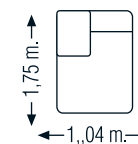

MEDIDAS

Sofá 2 pl.
m³: 1,70
Peso: 45 kg.

Sofá 3 pl.
m³: 1,99
Peso: 38 kg.

Módulo: m³: 1,46
2 plazas: 35 kg.

Módulo: m³: 1,75
3 plazas: Peso: 40 kg.

Chaiselongue
m³: 1,64
Peso: 32 kg.

Mod. LETTI

DIVATTO
CONFIANZA DE MARCA