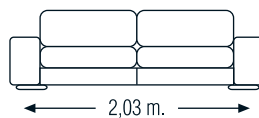

MEDIDAS

Sofá 2 pl.
m³: 1,70
Peso: 45 kg.

Sofá 3 pl.
m³: 1,99
Peso: 38 kg.

Módulo: m³: 1,46
2 plazas: 35 kg.

Módulo: m³: 1,75
3 plazas: Peso: 40 kg.

Chaiselongue
m³: 1,64
Peso: 32 kg.

Mod. LETTI

DIVATTO
CONFIANZA DE MARCA