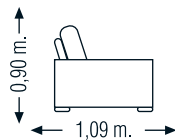

MEDIDAS

Sofá 2 pl.
m³: 1,70
Peso: 45 kg.

Sofá 3 pl.
m³: 1,99
Peso: 38 kg.

Módulo: m³: 1,46
2 plazas: 35 kg.

Módulo: m³: 1,75
3 plazas: Peso: 40 kg.

Chaiselongue
m³: 1,64
Peso: 32 kg.

Mod. LETTI

DIVATTO
CONFIANZA DE MARCA