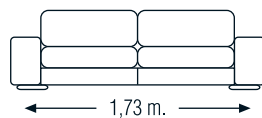

MEDIDAS

Sofá 2 pl.
m³: 1,70
Peso: 45 kg.

Sofá 3 pl.
m³: 1,99
Peso: 38 kg.

Módulo: m³: 1,46
2 plazas: 35 kg.

Módulo: m³: 1,75
3 plazas: Peso: 40 kg.

Chaiselongue
m³: 1,64
Peso: 32 kg.

Mod. LETTI

DIVATTO
CONFIANZA DE MARCA