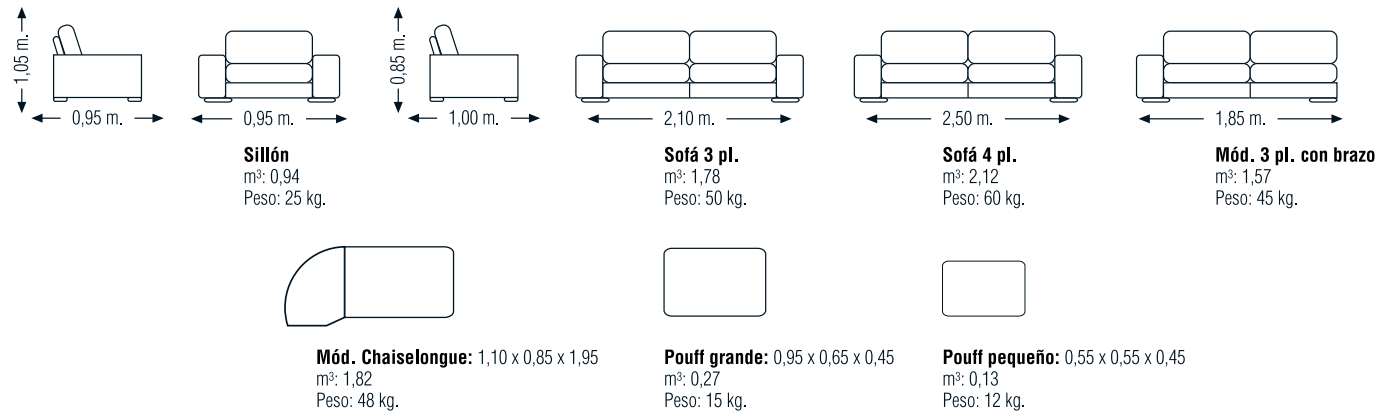

MEDIDAS

Mod. KONAN

DIVATTO
CONFIANZA DE MARCA

El Modelo Konan, es una sofá que transmite su vigencia a través del tiempo como si se tratara de una Obra de Arte Clásica. Su acabado colonial, ofrece una estética espectacular contrastando la nobleza de la piel con la armonía de una cuidada selección de telas que realzan su diseño.

"EL IMPACTO VISUAL DEMUESTRA LA PERFECCIÓN HASTA EN EL MÁS MÍNIMO DETALLE"

CARACTERÍSTICASTÉCNICAS

- Estructura madera.
- Asientos con muelles Zig-Zag Onda "ZZ" (Nosaf).
- Espuma de 30 kg. H.R. en los asientos forrados con fibra 1ª calidad.
- Almohadas respaldos rellenas de fibra 1ª calidad.
- Almohadas asientos y respaldos desenfundables.