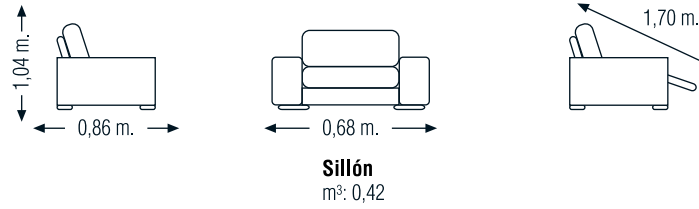

MEDIDAS

Mod. KABÚL

DIVATTO
CONFIANZA DE MARCA

El Modelo KABUL, es un diseño de sillón-relax contemporáneo con sistema reclinable manual, de estructura escueta, ligera y de acabado discreto. Realizado por un equipo de diseñadores, con la idea de crear una pieza pensada para los amantes de la buena lectura y el buen descanso. Una propuesta que rentabiliza espacio, confort y diseño.

"PIEZAS QUE SE ADAPTAN A UN ESPACIO"

CARACTERÍSTICASTÉCNICAS

- Sillón con sistema reclinable manual.
- Patas y apoyabrazos en madera de haya pulimentada.