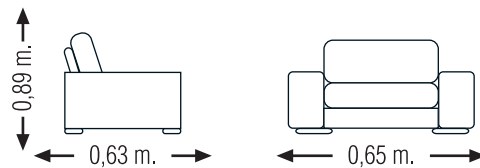

## MEDIDAS

**Sillón**  
m<sup>3</sup>: 0,30  
Peso: 28 Kg.

Mod. IRIS

**DIVATTO**  
CONFIANZA DE MARCA

El Modelo Iris, es una Butaca de diseño contemporáneo de líneas rectas y sencillas. Con patas y brazos de acabado en madera de alta calidad.