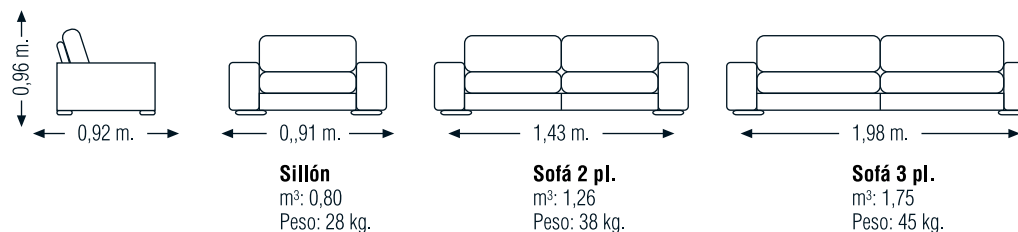

## MEDIDAS

## Mod. GUIDO

**DIVATTO**  
CONFIANZA DE MARCA

El Modelo Guido, es un diseño de sofá muy versátil, pues puede acometer la función de sofá y de butaca-relax a través de un mecanismo eléctrico que hace que el asiento quede reclinado y otro mecanismo con salida automática de apoyapies, para su mayor confort. Ya sea sofá o butaca, el modelo Guido sorprende con sus combinaciones y es ideal para aquellos momentos de lectura, del cine en casa o para disfrutar del descanso y la relajación.

## CARACTERÍSTICASTÉCNICAS

- Estructura metálica y de madera.
- Espuma de 30 kg. H.R. en los asientos, forrados con fibra 1ª calidad.
- Mecanismo reclinable con salida automática de apoyapies (opción de mecanismo eléctrico).