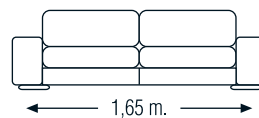

MEDIDAS

Sillón
m³: 1,05
Peso: 30 kg.

Sofá 2 pl.
m³: 1,51
Peso: 38 kg.

Sofá 3 pl.
m³: 1,88
Peso: 45 kg.

Mod. GIOVANNI

DIVATTO
CONFIANZA DE MARCA

El Modelo Giovanni, es un sofá que responde a la necesidad de expresar a través de la sencillez de sus líneas, un concepto que identifica a este modelo como un sofá funcional, cómodo, sin desatender la estética del mismo y que ofrece una presencia constructiva con cierta influencia clásica.

"LA IMPORTANCIA DE LA SENCILLEZ..."

CARACTERÍSTICASTÉCNICAS

- Estructura en madera.
- Suspensión asientos cincha elástica.
- Espuma de 30 kg. en los asientos forrados con fibra 1ª calidad.
- Almohadas respaldos rellenas de fibra 1ª calidad.
- Almohadas asientos, respaldos y brazos desenfundables.