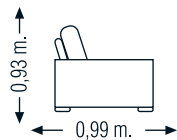

MEDIDAS

Sillón
m³: 1,05
Peso: 30 kg.

Sofá 2 pl.
m³: 1,51
Peso: 38 kg.

Sofá 3 pl.
m³: 1,88
Peso: 45 kg.

Mod. GIOVANNI

DIVATTO
CONFIANZA DE MARCA

El Modelo Giovanni, es un sofá que responde a la necesidad de expresar a través de la sencillez de sus líneas, un concepto que identifica a este modelo como un sofá funcional, cómodo, sin desatender la estética del mismo y que ofrece una presencia constructiva con cierta influencia clásica.