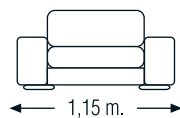

MEDIDAS

Sillón
m³: 1,05
Peso: 30 kg.

Sofá 2 pl.
m³: 1,51
Peso: 38 kg.

Sofá 3 pl.
m³: 1,88
Peso: 45 kg.

Mod. GIOVANNI

DIVATTO
CONFIANZA DE MARCA

El Modelo Giovanni, es un sofá que responde a la necesidad de expresar a través de la sencillez de sus líneas, un concepto que identifica a este modelo como un sofá funcional, cómodo, sin desatender la estética del mismo y que ofrece una presencia constructiva con cierta influencia clásica.