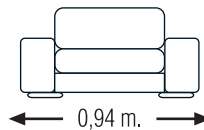

MEDIDAS

Sillón

m³: 0,54

Mod. GEOS

DIVATTO
CONFIANZA DE MARCA

EL Modelo Geos, es una butaca relax de diseño moderno, actual y versátil. Sus líneas puras y redondeadas se adaptan de forma perfecta a un espacio contemporáneo, imprimiéndole además un grado de confort excepcional.

“UN DISEÑO QUE SE ESCULPE CON LA MIRADA DE NUESTRA TRADICIÓN, EL DISEÑO”

CARACTERÍSTICASTÉCNICAS

- Brazo de espuma inyectada de poliuretano con densidad de 50 kg/m³
- Patas de acero cromado.

Opciones:

- Motor eléctrico de inclinación con mando sujeto magnéticamente.
- Pata giratoria.