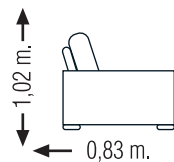

MEDIDAS

Sillón

m³: 0,54

Mod. GEOS

DIVATTO
CONFIANZA DE MARCA

EL Modelo Geos, es una butaca relax de diseño moderno, actual y versátil. Sus líneas puras y redondeadas se adaptan de forma perfecta a un espacio contemporáneo, imprimiéndole además un grado de confort excepcional.

“UN DISEÑO QUE SE ESCULPE CON LA MIRADA DE NUESTRA TRADICIÓN, EL DISEÑO”

CARACTERÍSTICASTÉCNICAS

- Brazo de espuma inyectada de poliuretano con densidad de 50 kg/m³
- Patas de acero cromado.

Opciones:

- Motor eléctrico de inclinación con mando sujeto magnéticamente.
- Pata giratoria.