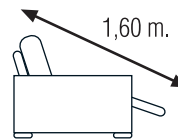

MEDIDAS

Sillón

m³: 0,54

Mod. GEOS

DIVATTO
CONFIANZA DE MARCA

EL Modelo Geos, es una butaca relax de diseño moderno, actual y versátil. Sus líneas puras y redondeadas se adaptan de forma perfecta a un espacio contemporáneo, imprimiéndole además un grado de confort excepcional.

“UN DISEÑO QUE SE ESCULPE CON LA MIRADA DE NUESTRA TRADICIÓN, EL DISEÑO”

CARACTERÍSTICASTÉCNICAS

- Brazo de espuma inyectada de poliuretano con densidad de 50 kg/m³
- Patas de acero cromado.

Opciones:

- Motor eléctrico de inclinación con mando sujeto magnéticamente.
- Pata giratoria.