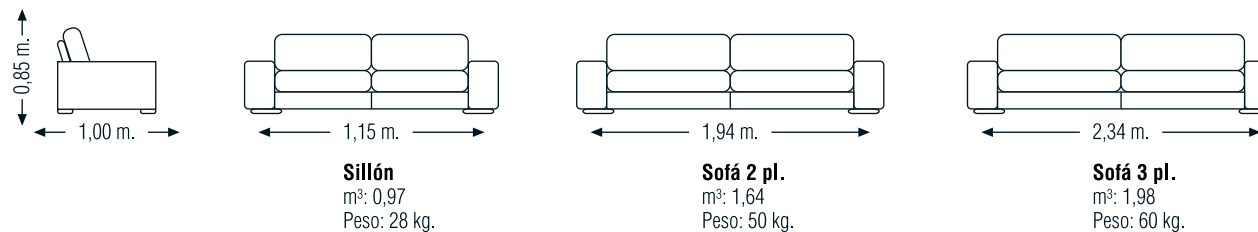

## MEDIDAS

## Mod. GALERY

**DIV**  
**DIVATTO**  
CONFIANZA DE MARCA

El Modelo Galery, realizado en estructura de madera de la más alta calidad, queda enmarcado en dos opulentos brazos que hacen de este diseño, un modelo moderno que irrumpe con personalidad, haciendo de su estancia, un espacio con carácter y vitalidad.

## CARACTERÍSTICASTÉCNICAS

- Estructura en madera.
- Suspensión asientos cincha elástica 1ª calidad.
- Espuma asientos 30 kg. H.R. forrados con fibra.
- Espuma respaldos 25 kg. H.R. forrados con fibra.
- Almohadas de asientos y respaldos desenfundables.
- Mecanismo de cabezales incorporados en respaldo.