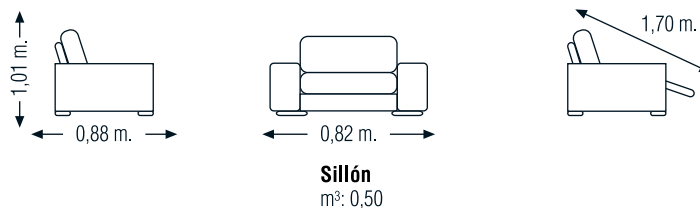

MEDIDAS

Mod. FORLÍ

DIVATTO
CONFIANZA DE MARCA

El Modelo Forly, es un sillón reclinable con palanca manual y múltiples posibilidades de posiciones, que hacen de este sillón una pieza muy práctica y codiciada entre las personas más exigentes.

"UNA PIEZA QUE COMBINA ELEGANCIA, CONFORT Y VERSATILIDAD, ES UNA DECISIÓN DE DESCANSO INTELIGENTE"

CARACTERÍSTICASTÉCNICAS

- Sillón reclinable con palanca manual.
- Pared "Cero": no necesita separarse de la pared para su reclinación.