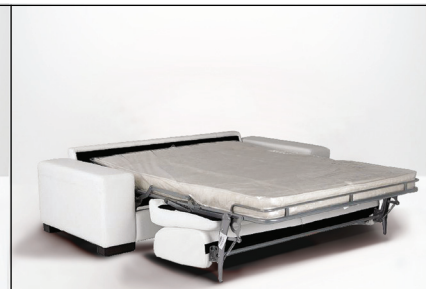

MEDIDAS

Sillón
m³: 1,76
Peso: 43 kg.

Mod. ELITE

DIVATTO
CONFIANZA DE MARCA

El Modelo Élite, es un sofá-cama de altísima calidad, pensado para dormir con un alto grado de comodidad o descansar en sus asientos como en un sofá convencional. Incorpora un somier metálico con colchón de muelles.

"EL ENCANTO DE PODER IMPROVISAR..."

CARACTERÍSTICASTÉCNICAS

- Estructura en madera.
- Somiers metálicos italiano de 1,40 x 2,00.
- Colchón de muelles de 1,40 x 2,00.
- Espuma de 30 kg. en los asientos forrados con fibra.
- Espuma de 25 kg. en los respaldos forrados con fibra.
- Almohadas asientos desenfundables.