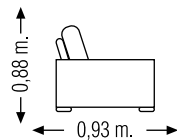

MEDIDAS

Sillón
m³: 1,76
Peso: 43 kg.

Mod. ELITE

DIVATTO
CONFIANZA DE MARCA

El Modelo Élite, es un sofá-cama de altísima calidad, pensado para dormir con un alto grado de comodidad o descansar en sus asientos como en un sofá convencional. Incorpora un somier metálico con colchón de muelles.

"EL ENCANTO DE PODER IMPROVISAR..."

CARACTERÍSTICASTÉCNICAS

- Estructura en madera.
- Somiers metálicos italiano de 1,40 x 2,00.
- Colchón de muelles de 1,40 x 2,00.
- Espuma de 30 kg. en los asientos forrados con fibra.
- Espuma de 25 kg. en los respaldos forrados con fibra.
- Almohadas asientos desenfundables.