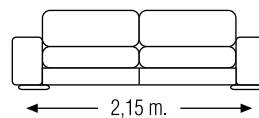

MEDIDAS

Sillón
m³: 1,76
Peso: 43 kg.

Mod. ELITE

DIVATTO
CONFIANZA DE MARCA

El Modelo Élite, es un sofá-cama de altísima calidad, pensado para dormir con un alto grado de comodidad o descansar en sus asientos como en un sofá convencional. Incorpora un somier metálico con colchón de muelles.

"EL ENCANTO DE PODER IMPROVISAR..."

CARACTERÍSTICASTÉCNICAS

- Estructura en madera.
- Somiers metálicos italiano de 1,40 x 2,00.
- Colchón de muelles de 1,40 x 2,00.
- Espuma de 30 kg. en los asientos forrados con fibra.
- Espuma de 25 kg. en los respaldos forrados con fibra.
- Almohadas asientos desenfundables.