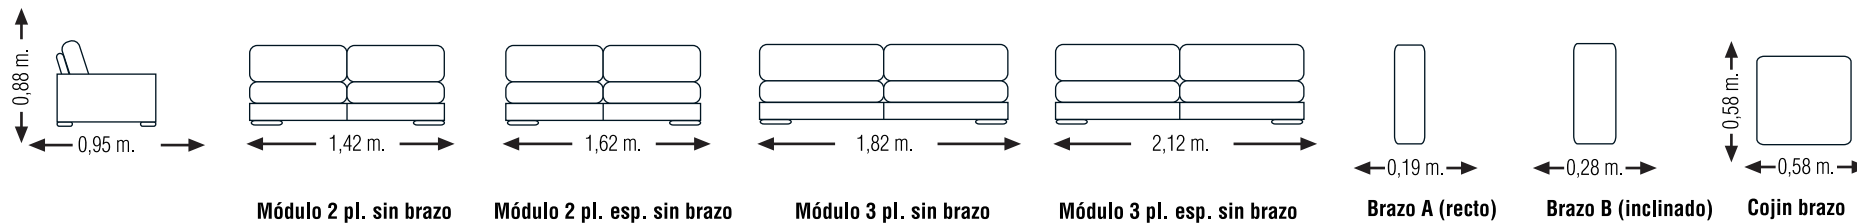

MEDIDAS

Mod. DINNO

DIVATTO
CONFIANZA DE MARCA

El modelo Dinno, un sofá cómodo y versátil para disfrutar en cualquier momento gracias a su diseño que lo hace especialmente indicado para aquellos que pretenden innovar cualquier espacio.

"DETALLES QUE SE APRECIAN."

CARACTERÍSTICASTÉCNICAS

- Estructura de madera recubierta de espuma de poliuretano COU/40
- Suspensión elástica NEA de 80mm, garantizado por 10 años
- Cojines de respaldo y brazo de fibra hueca siliconada 100%
- Cojines de asiento de poliéster suave densidad 30 Kg
- Mecanismo deslizando de hierro zincado
- Patas metálicas cromadas