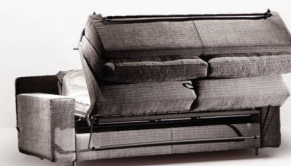

MEDIDAS

Sofá 2 pl.

Sofá 3 pl.

DV
DIVATTO
CONFIANZA DE MARCA

Mod. DIMPLE

El sofá-cama Dimple, es un diseño que amortiza el buen hacer artesano de nuestros diseñadores y el buen gusto, en la creación de esta pieza que avala una excelente comodidad y un garantizado descanso.

"EL CONFORT DESAFIANDO EL PASO DEL TIEMPO"

CARACTERÍSTICASTÉCNICAS

- Sofá cama.
- Mecanismo que permite desplegar la cama sin desplazar los almohadones.
- Totalmente desenfundable y desmontable.
- Colchón de muelles de 190cm de largo.