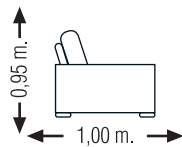

MEDIDAS

Sofá 2 pl.

Sofá 3 pl.

DV
DIVATTO
CONFIANZA DE MARCA

Mod. DIMPLE

El sofá-cama Dimple, es un diseño que amortiza el buen hacer artesano de nuestros diseñadores y el buen gusto, en la creación de esta pieza que avala una excelente comodidad y un garantizado descanso.

"EL CONFORT DESAFIANDO EL PASO DEL TIEMPO"

CARACTERÍSTICASTÉCNICAS

- Sofá cama.
- Mecanismo que permite desplegar la cama sin desplazar los almohadones.
- Totalmente desenfundable y desmontable.
- Colchón de muelles de 190cm de largo.