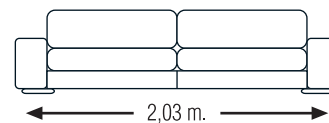

MEDIDAS

Sofá 2 pl.

Sofá 3 pl.

DV
DIVATTO
CONFIANZA DE MARCA

Mod. DIMPLE

El sofá-cama Dimple, es un diseño que amortiza el buen hacer artesano de nuestros diseñadores y el buen gusto, en la creación de esta pieza que avala una excelente comodidad y un garantizado descanso.

"EL CONFORT DESAFIANDO EL PASO DEL TIEMPO"

CARACTERÍSTICASTÉCNICAS

- Sofá cama.
- Mecanismo que permite desplegar la cama sin desplazar los almohadones.
- Totalmente desenfundable y desmontable.
- Colchón de muelles de 190cm de largo.