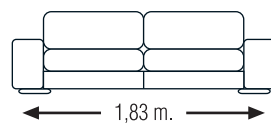

MEDIDAS

Sofá 2 pl.

Sofá 3 pl.

DV
DIVATTO
CONFIANZA DE MARCA

Mod. DIMPLE

El sofá-cama Dimple, es un diseño que amortiza el buen hacer artesano de nuestros diseñadores y el buen gusto, en la creación de esta pieza que avala una excelente comodidad y un garantizado descanso.

"EL CONFORT DESAFIANDO EL PASO DEL TIEMPO"

CARACTERÍSTICASTÉCNICAS

- Sofá cama.
- Mecanismo que permite desplegar la cama sin desplazar los almohadones.
- Totalmente desenfundable y desmontable.
- Colchón de muelles de 190cm de largo.