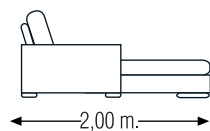

MEDIDAS

Sofá 2 pl.

Sofá 3 pl.

DV
DIVATTO
CONFIANZA DE MARCA

Mod. DIMPLE

El sofá-cama Dimple, es un diseño que amortiza el buen hacer artesano de nuestros diseñadores y el buen gusto, en la creación de esta pieza que avala una excelente comodidad y un garantizado descanso.

"EL CONFORT DESAFIANDO EL PASO DEL TIEMPO"

CARACTERÍSTICASTÉCNICAS

- Sofá cama.
- Mecanismo que permite desplegar la cama sin desplazar los almohadones.
- Totalmente desenfundable y desmontable.
- Colchón de muelles de 190cm de largo.