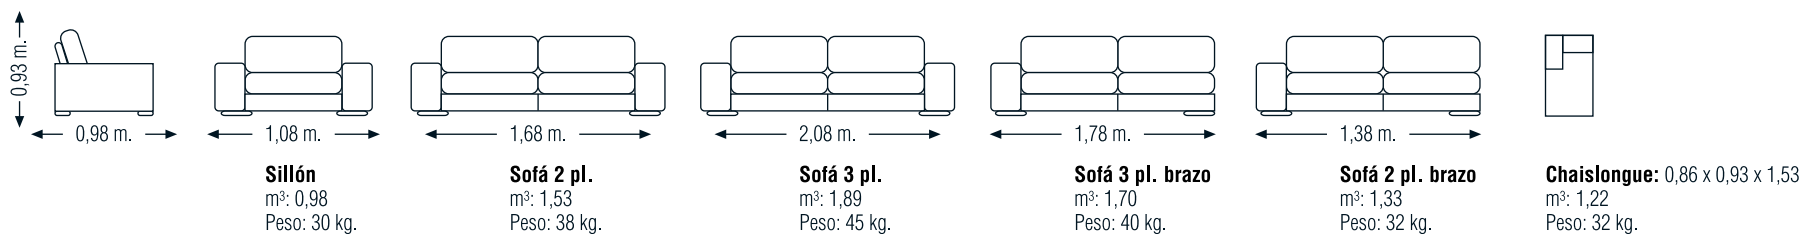

MEDIDAS

Mod. CANTÚ

DIVATTO
CONFIANZA DE MARCA

El Modelo Cantu, es un diseño creado entre la fusión de líneas rectas y formas redondeadas con un lenguaje propio, dónde el volumen y formas establecen un equilibrio absoluto que proporcionan a este sofá un importante aspecto y una gran comodidad que nos invita al relax y al más absoluto reposo.

"UN SOFÁ ELEGANTE Y FUNCIONAL"

CARACTERÍSTICASTÉCNICAS

- Estructura madera.
- Suspensión asientos cincha elástica.
- Espuma de 30 kg. en los asientos forrados con fibra 1ª calidad.
- Almohadas respaldos rellenas de fibra 1ª calidad.
- Almohadas asientos desenfundables.