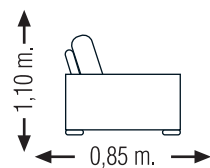

## MEDIDAS

**Butaca**

**Pouff**

## CARACTERÍSTICASTÉCNICAS

- Estructura de madera maciza, perfectamente atarugado, encolado y regruessado.
- Muelles de zig-zag en asiento y en respaldos.
- Almohadas: goma de poliuretano de 35 Kg. en asiento revestido de funda rellena de pluma de oca y copos. Respaldo de goma de 32 Kg. especial.