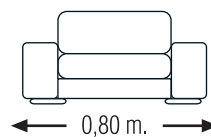

## MEDIDAS

**Butaca**

**Pouff**

## CARACTERÍSTICASTÉCNICAS

- Estructura de madera maciza, perfectamente atarugado, encolado y regruessado.
- Muelles de zig-zag en asiento y en respaldos.
- Almohadas: goma de poliuretano de 35 Kg. en asiento revestido de funda rellena de pluma de oca y copos. Respaldo de goma de 32 Kg. especial.