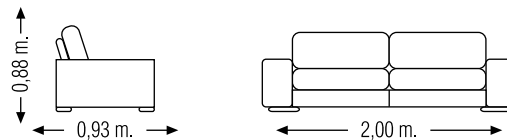

MEDIDAS

Mod. BRESCIA

DIVATTO
CONFIANZA DE MARCA

EL Modelo Brescia, es un sofá cama de alta calidad con un corte de diseño moderno que ofrece un alto grado de confort ya que aporta para el descanso un somier metálico y un colchón de muelles. El concepto de este modelo permite que los asientos y almohadas sean desenfundables.

CARACTERÍSTICASTÉCNICAS

- Estructura en madera.
- Somiers metálicos italiano de 1,40 x 2,00.
- Colchón de muelles de 1,40 x 2,00.
- Espuma de 30 kg. en los asientos forrados con fibra.
- Espuma de 25 kg. en los respaldos forrados con fibra.
- Almohadas asientos desenfundables.