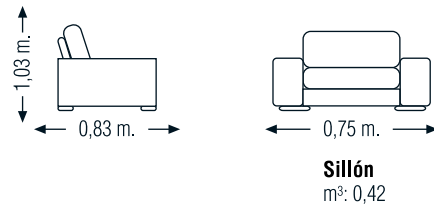

MEDIDAS

Mod. BENASQUE

DIVATTO
CONFIANZA DE MARCA

EL Modelo Benasque, es una butaca de Diseño Clásico, de sobria elegancia, tanto en su estructura como en su tapizado.
Ideal para crear un ambiente de contraste en un Loft o espacio Moderno