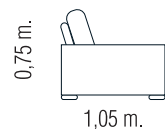

## MEDIDAS

**Sofá 2 pl.**  
m<sup>3</sup>: 1,62  
Peso: 45 Kg

**Sofá 3 pl.**  
m<sup>3</sup>: 1,74  
Peso: 65 Kg.

**Sofá 3 pl. con brazo**  
m<sup>3</sup>: 1,54  
peso: 50 Kg.

**Chaiselongue 3pl.**  
m<sup>3</sup>: 1,44  
peso: 50 Kg.