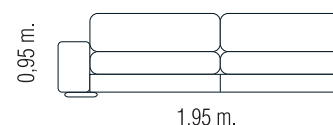

## MEDIDAS

**Sofá 2 pl.**  
m<sup>3</sup>: 1,62  
Peso: 45 Kg

**Sofá 3 pl.**  
m<sup>3</sup>: 1,74  
Peso: 65 Kg.

**Sofá 3 pl. con brazo**  
m<sup>3</sup>: 1,54  
peso: 50 Kg.

**Chaiselongue 3pl.**  
m<sup>3</sup>: 1,44  
peso: 50 Kg.