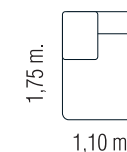

## MEDIDAS

**Sofá 2 pl.**  
m<sup>3</sup>: 1,62  
Peso: 45 Kg

**Sofá 3 pl.**  
m<sup>3</sup>: 1,74  
Peso: 65 Kg.

**Sofá 3 pl. con brazo**  
m<sup>3</sup>: 1,54  
peso: 50 Kg.

**Chaiselongue 3pl.**  
m<sup>3</sup>: 1,44  
peso: 50 Kg.