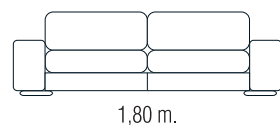

## MEDIDAS

**Sofá 2 pl.**  
m<sup>3</sup>: 1,62  
Peso: 45 Kg

**Sofá 3 pl.**  
m<sup>3</sup>: 1,74  
Peso: 65 Kg.

**Sofá 3 pl. con brazo**  
m<sup>3</sup>: 1,54  
peso: 50 Kg.

**Chaiselongue 3pl.**  
m<sup>3</sup>: 1,44  
peso: 50 Kg.