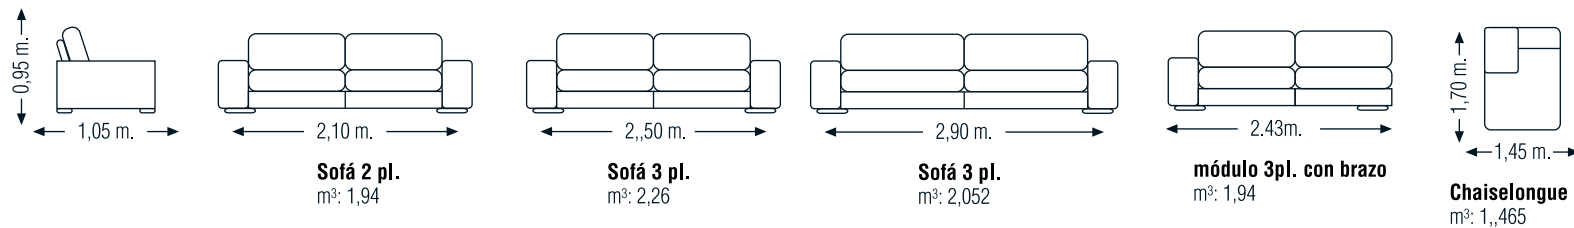

MEDIDAS

Mod. **ATOM**

DIVATTO
CONFIANZA DE MARCA

El modelo Atom, es un diseño de gran fuerza y de una estética espectacular. Sorprende por su generosidad que amplía los horizontes tradicionales con los que se identifica un sofá.

"LA BELLEZA PERECE EN LA VIDA, PERO ES INMORTAL EN EL ARTE" (LEONARDO DA VINCI)

CARACTERÍSTICASTÉCNICAS

- Estructura de madera.
- Suspensión asientos elásticos de 1ª calidad.
- Espuma de 35 kg. en los asientos, forrados con fibra espuma de 22kg. H.R.
- Respaldos rellenos de fibra 1ª calidad.
- Los brazos son desmontables